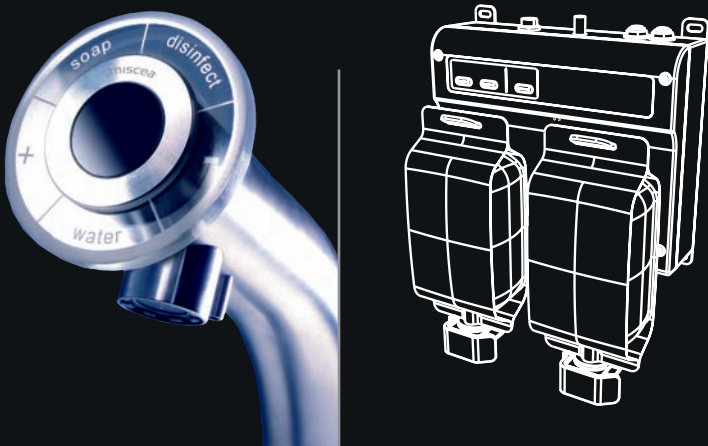

Community MISCEA

Der MISCEA ist mit einem innovativen, patentierten Anschlussystem ausgestattet, das es nur qualifizierten Lieferanten ermöglicht, Nachfüllprodukte zu liefern. MISCEA und seine Lieferanten bilden zusammen eine Gemeinschaft und setzen alles daran, strenge Qualitäts- und Umweltstandards aufrechtzuerhalten. Die Partner in der Community MISCEA gewährleisten unseren Kunden eine Reihe gemeinsamer Werte. Miscea: ein neuer Standard im Bereich der Pflege.

Die Verpackung, die benutzt wird, um Ihren MISCEA nachzufüllen, besteht aus Vakuumbetüts, die mit einem Clean Click-Anschluss versehen sind. Jeder Schlauch bleibt unter Vakuum, bis er vollständig gelehrt ist und behält eine gleichbleibende Qualität. Es entstehen keine Produktrückstände und da die Betüts zusammenfallen, wird die Abfallmenge minimiert. MISCEA steht für moderne und umweltfreundliche Lösungen.

Deshalb können Sie, wenn Sie zu Hause oder unterwegs einen MISCEA benutzen, immer sicher sein, dass Sie gut zu Ihrer Haut sind, die neuesten Hygienestandards benutzen, während Sie sich um Ihre Umwelt kümmern.

Auf unserer Webseite können Sie unsere Partner in Ihrem Land finden, bei denen Sie Ihre Nachfüllschläuche bestellen können.

Unternehmen

MISCEA GmbH
Siemens Technopark Augsburg
Werner-von-Siemens-Str. 6
D-86159 Augsburg
Deutschland

MISCEA B.V. (Sales & Marketing)
Smidsvuur 4
NL-2421 MP Nieuwkoop
Niederlande

T: +31 (0) 172 52 52 22
F: +31 (0) 172 52 52 51

www.MISCEA.com
info@MISCEA.com