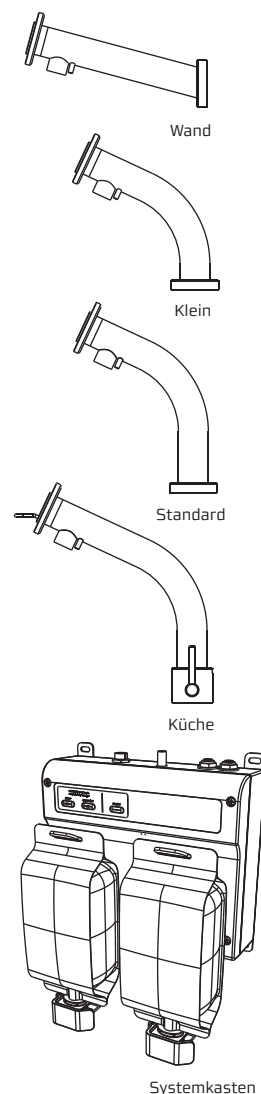

Neuer Standard

Da mehrere Funktionen in einem berührungsfrei gesteuerten Hahn vereint sind, wird eine sehr wirtschaftliche Gesamtlösung für einen anspruchsvollen Waschplatz realisiert. Durch die elektronische Dosierung spart man bei Wasser und den anderen Produkten. So bietet MISCEA durch die optimale Kombination von Wirtschaftlichkeit, Umweltfreundlichkeit und Hygiene einen neuen Standard in der Spendertechnologie.

Sensortechnologie

Der MISCEA verwendet die neueste Sensortechnologie mit ausgefeilter Software. Wenn Sie die Hand über dem Glaskreis bewegen, zeigt ein Lichtsignal die ausgewählte Funktion an: Wasser, Seife etc oder die Änderung der Wassertemperatur. Auf dem digitalen Display können Informationen dargestellt werden, oder, wie in der Standardausführung, die Wassertemperatur.

Systembox

MISCEA besteht aus zwei Hauptkomponenten – der Armatur und der Systembox. Die Systembox enthält im Wesentlichen die Elektronik, die peristaltischen Pumpen und die austauschbaren Flüssigkeitsbehälter.

Installation

Der MISCEA berücksichtigt industrielle Standardmaße und lässt sich daher problemlos in jeden Waschtisch oder im Küchenbereich installieren. Das System wird mit 12 Volt betrieben und erfordert keine Batterien, wodurch der Wartungsaufwand noch weiter reduziert wird.